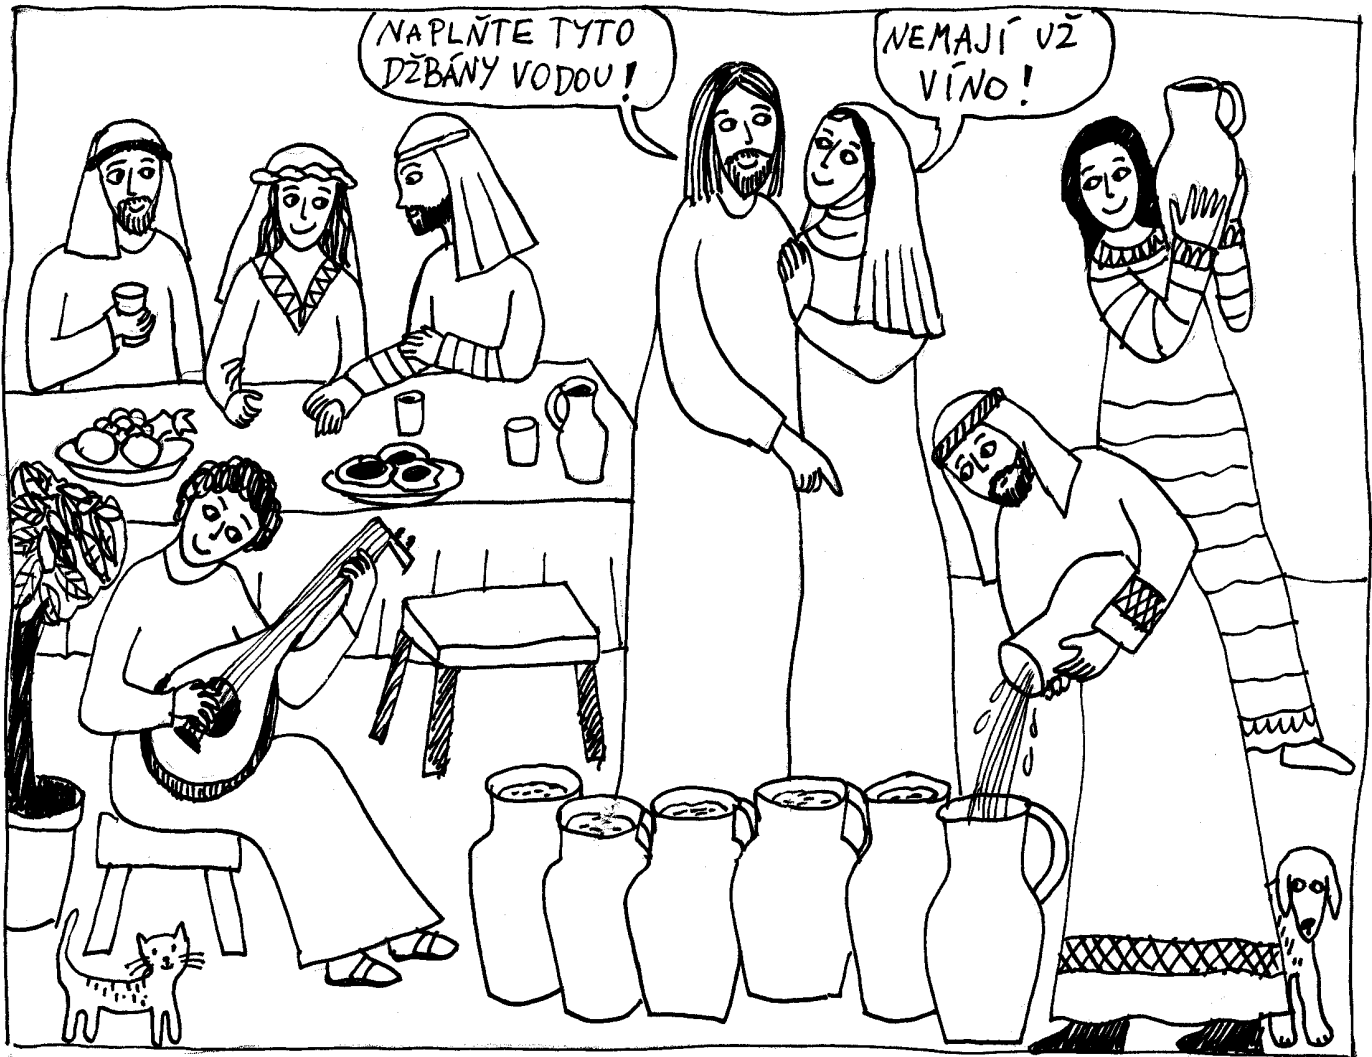

# SVATBA v Káně Galilejské

2. Ne v mez. (17.1.2010)

Jan 2, 1-12

• Podívej se na "fotografie" ze svatby.

← Kdo je na nich?

• Co je v těchto džbánech?

Byla **svatba** v Káně Galilejské.

Byla tam Ježíšova matka a také Ježíš.

Když se nedostávalo vína, řekla Ježíšova matka služebníkům:

- Udělejte, co vám řekne.

Ježíš řekl služebníkům:

- Naplňte **kamenné nádoby** vodou.

• Vyprávěj, jak příběh skončil a obrázek vybarvi!