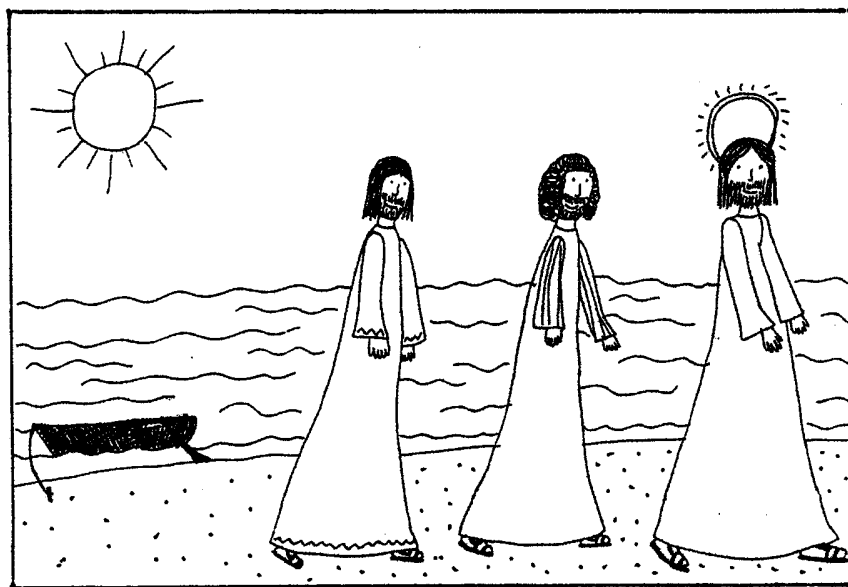

• DOPLŇ K OBRÁZKŮM SPRÁVNĚ RYBIČKY:

JEŽÍŠ VSTOUPIL NA LOD,
KTERÁ PATŘILA RYBÁŘI
ŠIMONOVÍ PETROVI.

CHYTLI VELKÉ
MNOŽSTVÍ RYB,
AŽ SE SÍŤE
TRHALY.

SPUSŤILI SÍŤE
A ČEKALI.

ŠIMON NA SE ZMOCNIL
ŮŽAS A PADL NA KOLENA.

JAKUB, JAN A ŠIMON PETR
VŠEHO NECHALI A ŠLI ZA JEŽÍŠEM.