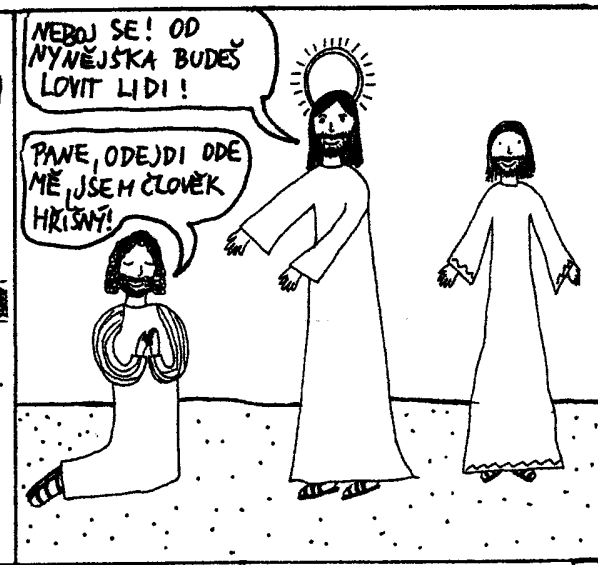

• DOPLŇ K OBRÁZKŮM SPRÁVNĚ RYBIČKY:

JEŽÍŠ VSTOUPIL NA LOD,
KTERÁ PATŘILA RYBÁŘI
ŠIMONOVÍ PETROVI.

CHYTLI VELKÉ
MNOŽSTVÍ RYB,
AŽ SE SÍŤE
TRHALY.

SPUSŤILI SÍŤE
A ČEKALI.

ŠIMON NA SE ZMOCNIL
ŮŽAS A PADL NA KOLENA.